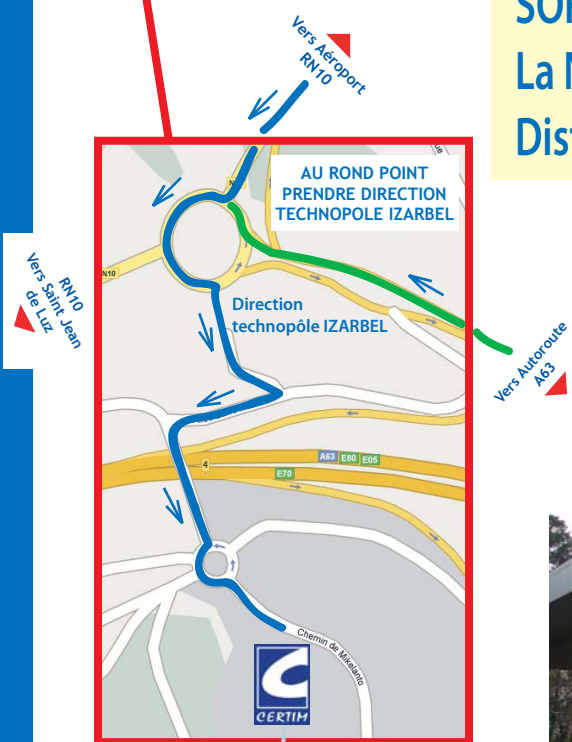

NOTRE LOCALISATION

TECHNOPOLE IZARBEL - 64210 BIDART - Tél. 05.59.43.52.10

Depuis AEROPORT BIARRITZ PARME
 Direction SAINT JEAN DE LUZ
 Distance CERTIM / AEROPORT : 3km

Depuis AUTOROUTE A63
 SORTIE N°4 BIARRITZ
 La Négresse
 Distance CERTIM / SORTIE AUTOROUTE : 500m